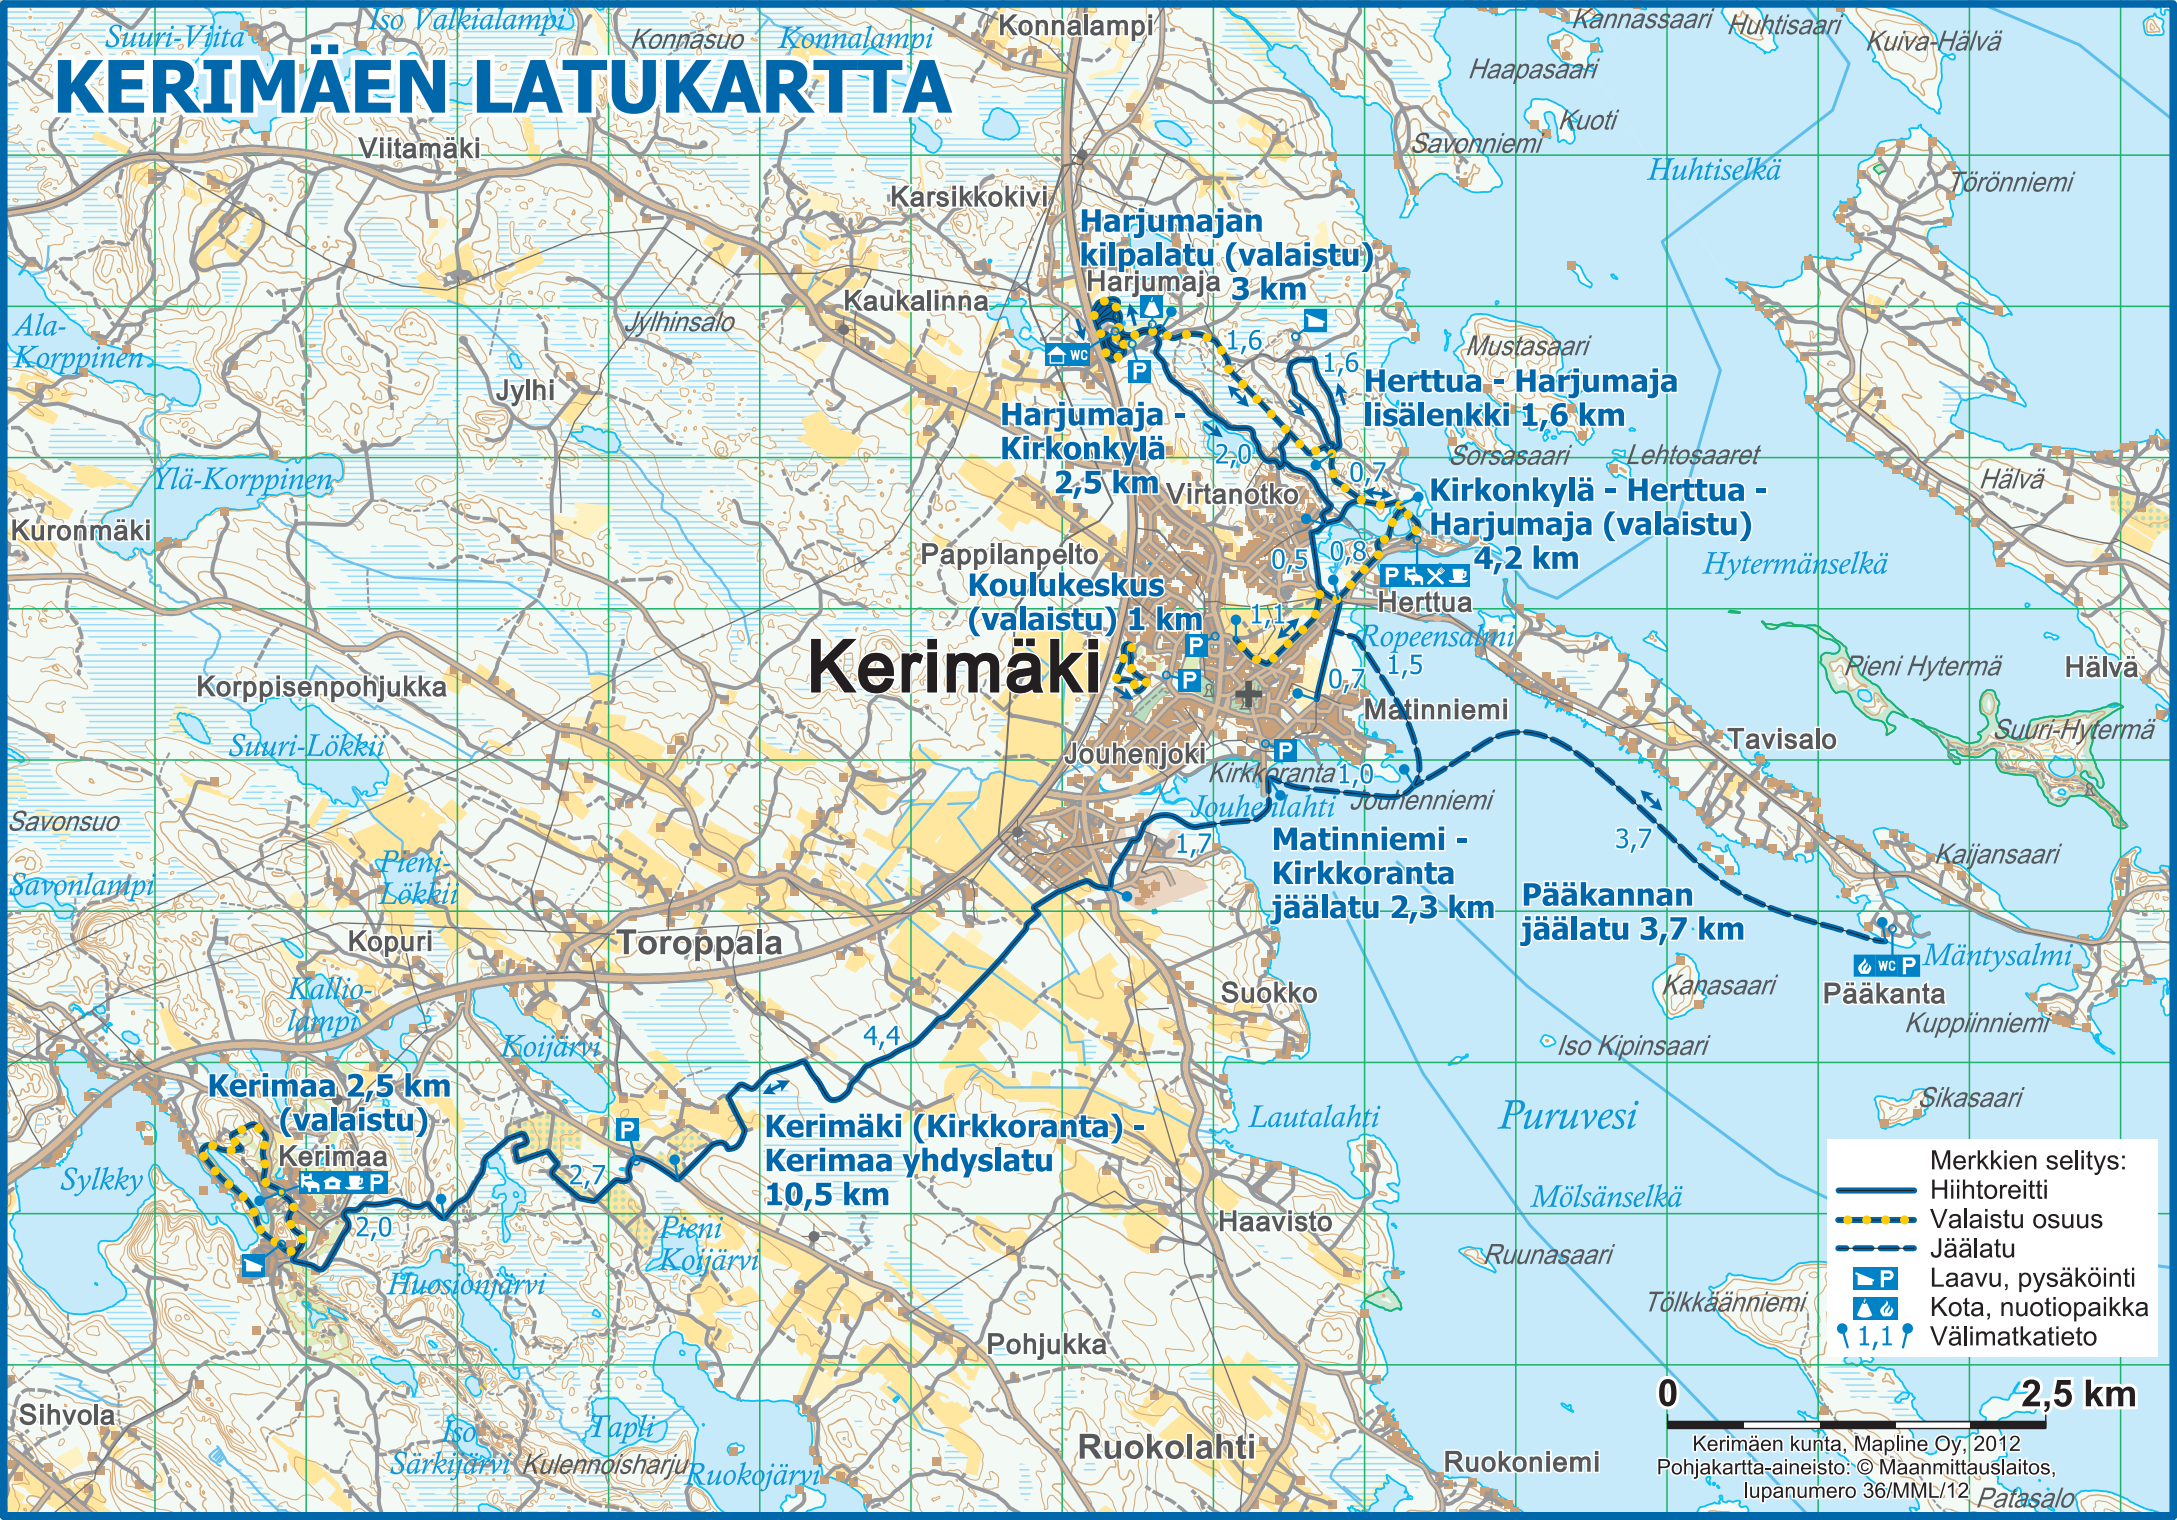

# KERIMÄEN LATUKARTTA

**Kerimäki**

- Merkkien selitys:
- Hiihtoreitti
  - Valaistu osuus
  - Jäälatsu
  - P Laavu, pysäköinti
  - ♨ Kota, nuotiopaikka
  - 1,1 Välimatkatieto

0 2,5 km

Kerimäen kunta, Mapline Oy, 2012  
 Pohjakartta-aineisto: © Maanmittauslaitos,  
 lupanumero 36/MML/12 Patasalo